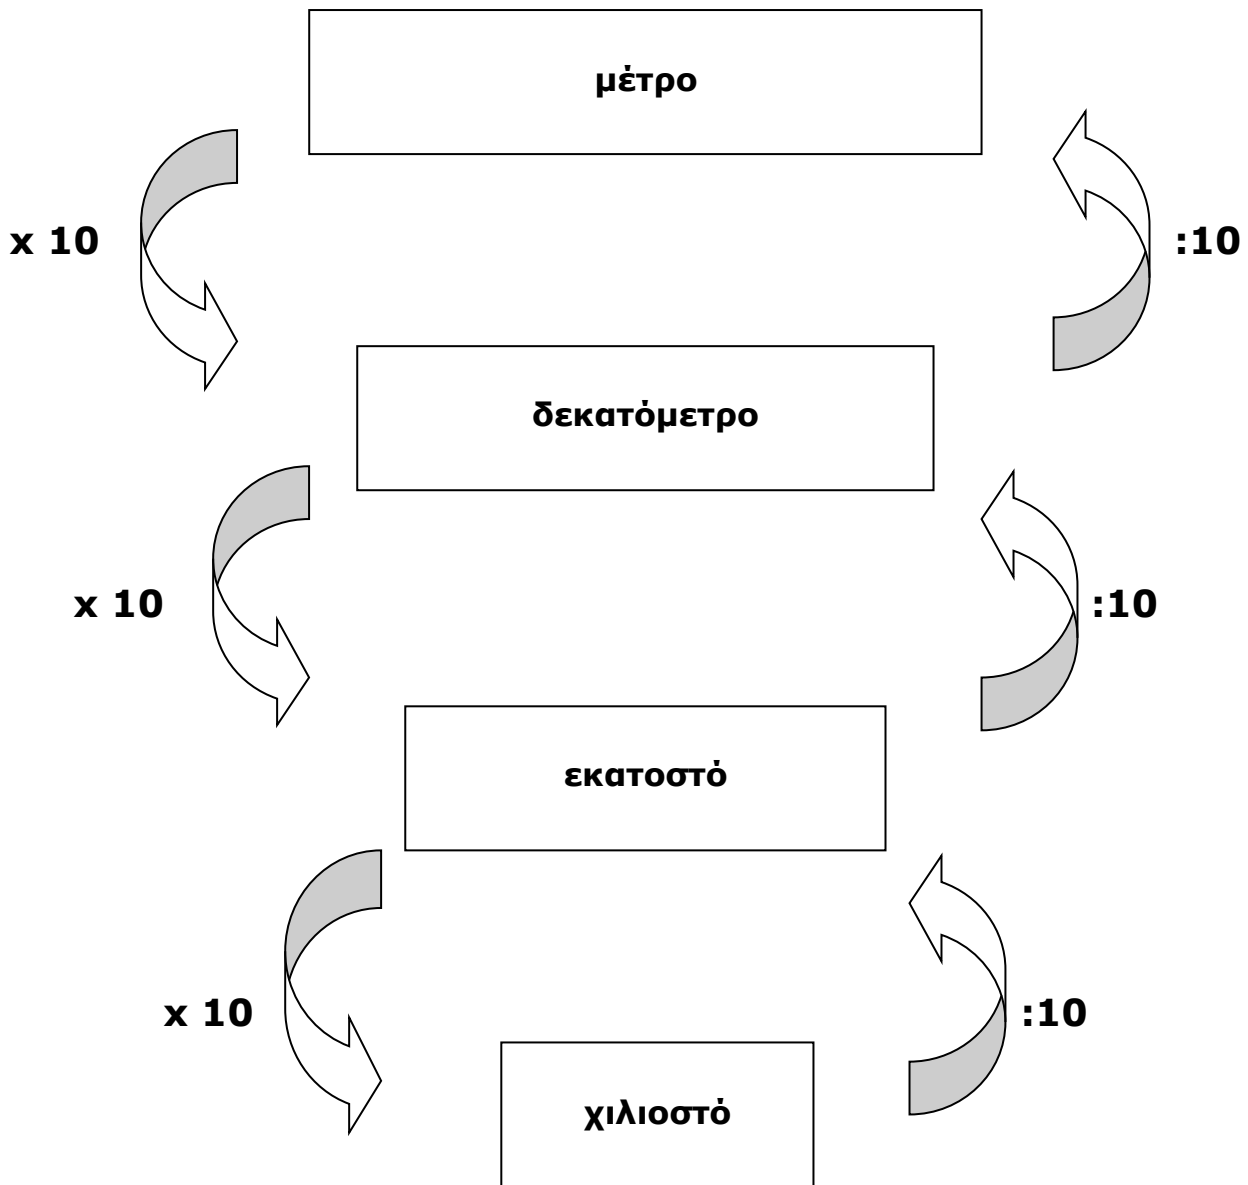

Μονάδες Μέτρησης Μήκους- ΜΕΤΑΤΡΟΠΕΣ

Μονάδες Μέτρησης Μήκους: μέτρο (μ), δεκατόμετρο (δεκ), εκατοστό (εκ.), χιλιοστό (χιλ), χιλιόμετρο (χμ).

**1χμ= 1000μ. χμ→ μ: πολλαπλασιάζω με το 1000.
μ → χμ: διαιρώ με το 1000.**